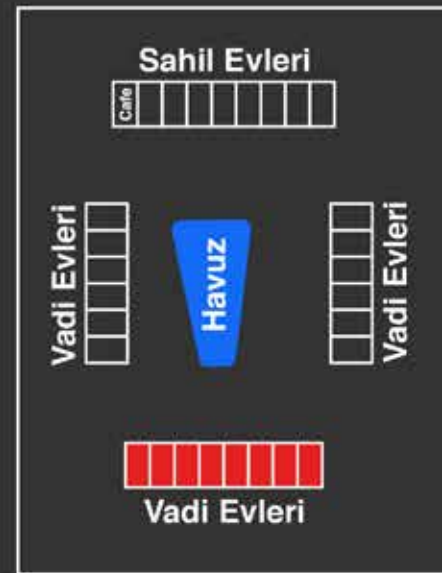

VADI EVLERİ 3+1 DUBLEKS

Bahçe Katı

1-	Salon	29,70 m²
2-	Mutfak	10,20 m²
3-	Banyo	4,60 m²
4-	Teras	16,40 m²
5-	Antre	3,50 m²
6-	Kat Holü	3,60 m²
7-	Dahili Merdiven	6,50 m²
8-	Merdiven	6,50 m²
	TOPLAM	81,00 m²

Zemin Kat

1-	Yatak Odası	14,50 m²
2-	Oda 2	11,80 m²
3-	Oda 3	11,50 m²
4-	E. Banyo	3,10 m²
5-	Banyo	4,60 m²
6-	Balkon	5,00 m²
7-	Antre	6,40 m²
8-	Kat Holü	3,60 m²
9-	Dahili Merdiven	6,50 m²
10-	Merdiven	6,50 m²
	TOPLAM	73,50 m²

Toplam : 154,50 m²

Evinizin Konumu

VADI EVLERİ 3+1 DUBLEKS MÜSTAKİL

Bahçe Katı

1-	Salon	29,00 m²
2-	Mutfak	9,00 m²
3-	Banyo	3,50 m²
4-	Teras	16,50 m²
5-	Antre	3,50 m²
6-	Merdiven	6,50 m²
	TOPLAM	68,00 m²

Zemin Kat

1-	Yatak Odası	15,50 m²
2-	Oda 2	11,40 m²
3-	Oda 3	11,50 m²
4-	E. Banyo	3,00 m²
5-	Banyo	4,50 m²
6-	Balkon	4,30 m²
7-	Balkon 1	3,50 m²
8-	Antre	6,60 m²
9-	Merdiven	6,50 m²
	TOPLAM	67,00 m²

Toplam : 135,00 m²

Evinizin Konumu