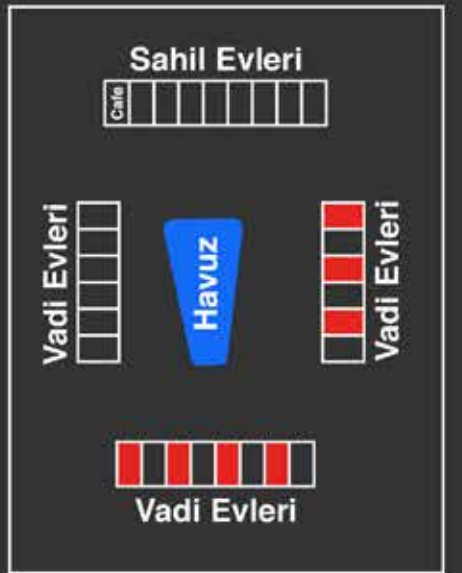

Evinizin Konumu (Üst Kat)