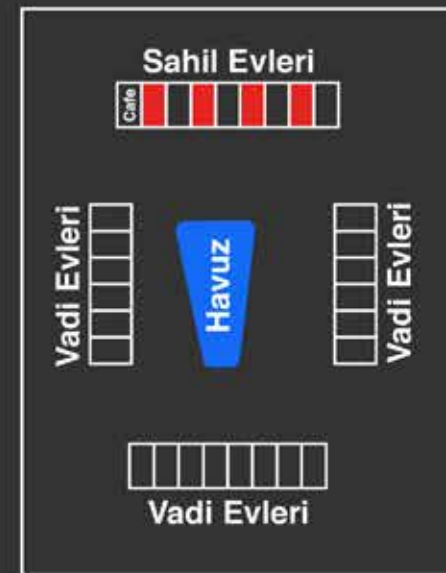

SAHİL EVLERİ 2+1

1-		Salon + Mutfak	31,10 m²
2-		Yatak Odası	12,50 m²
3-		Oda 1	8,50 m²
4-		Banyo	4,60 m²
5-		Balkon 1	14,30 m²
6-		Balkon 2	2,60 m²
7-		Antre	3,30 m²
8-		Kat Holü	3,60 m²
9-		Merdiven	6,50 m²
		TOPLAM	87,00 m²

Evinizin Konumu (Üst Kat)