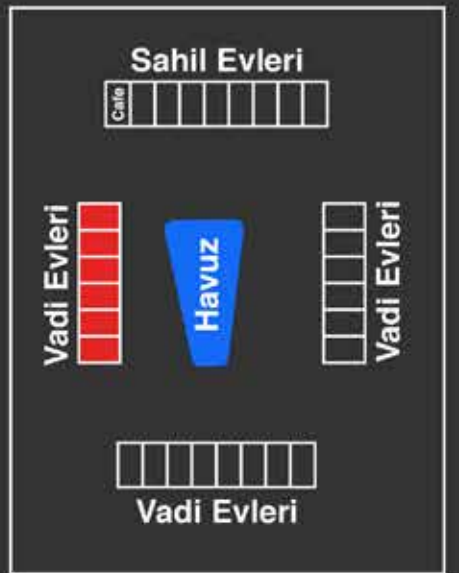

Zemin Kat

1-	Yatak Odası	15,50 m²
2-	Oda 2	11,40 m²
3-	Oda 3	11,50 m²
4-	E. Banyo	3,00 m²
5-	Banyo	4,50 m²
6-	Balkon	4,30 m²
7-	Balkon 1	3,50 m²
8-	Antre	6,60 m²
9-	Merdiven	6,50 m²
	TOPLAM	67,00 m²

Toplam : 135,00 m²

Evinizin Konumu